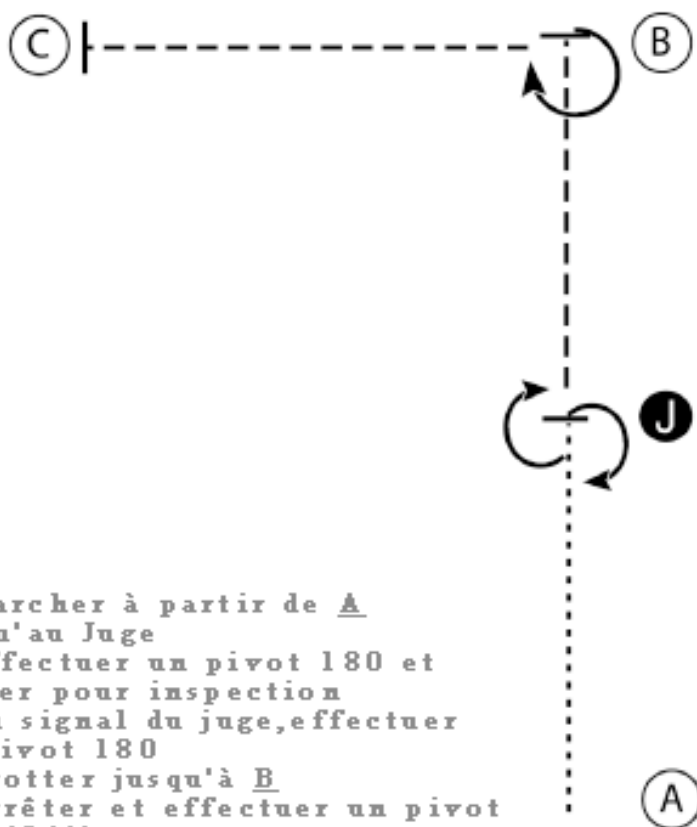

ARPL 2017

Presentation au licou Omnium et Adulte

5 août 2017

www.HorseShowPatterns.com

www.HorseShowPatterns.com

1. Marcher à partir de A
jusqu'au Juge
2. Effectuer un pivot 180 et
placer pour inspection
3. Au signal du juge, effectuer
un pivot 180
4. Trotter jusqu'à B
5. Arrêter et effectuer un pivot
270 (3/4)
6. Trotter jusqu'à C et arrêter
Attendre les instructions du maître
de piste

1. Walk from A to the Judge.
2. Perform a 180 degree turn. Stop and set up for
inspection.
3. When dismissed perform a 180 degree turn.
4. Trot to B.
5. Stop and perform a 270 degree turn.
6. Trot to C and stop. Wait for instructions from the ring
steward.

Walk
Trot - - - - -
Back ← - - - - -
Marker (B)
Judge (J)

[S/2-19]

Pattern Provided by:
Lise Pinsonneault