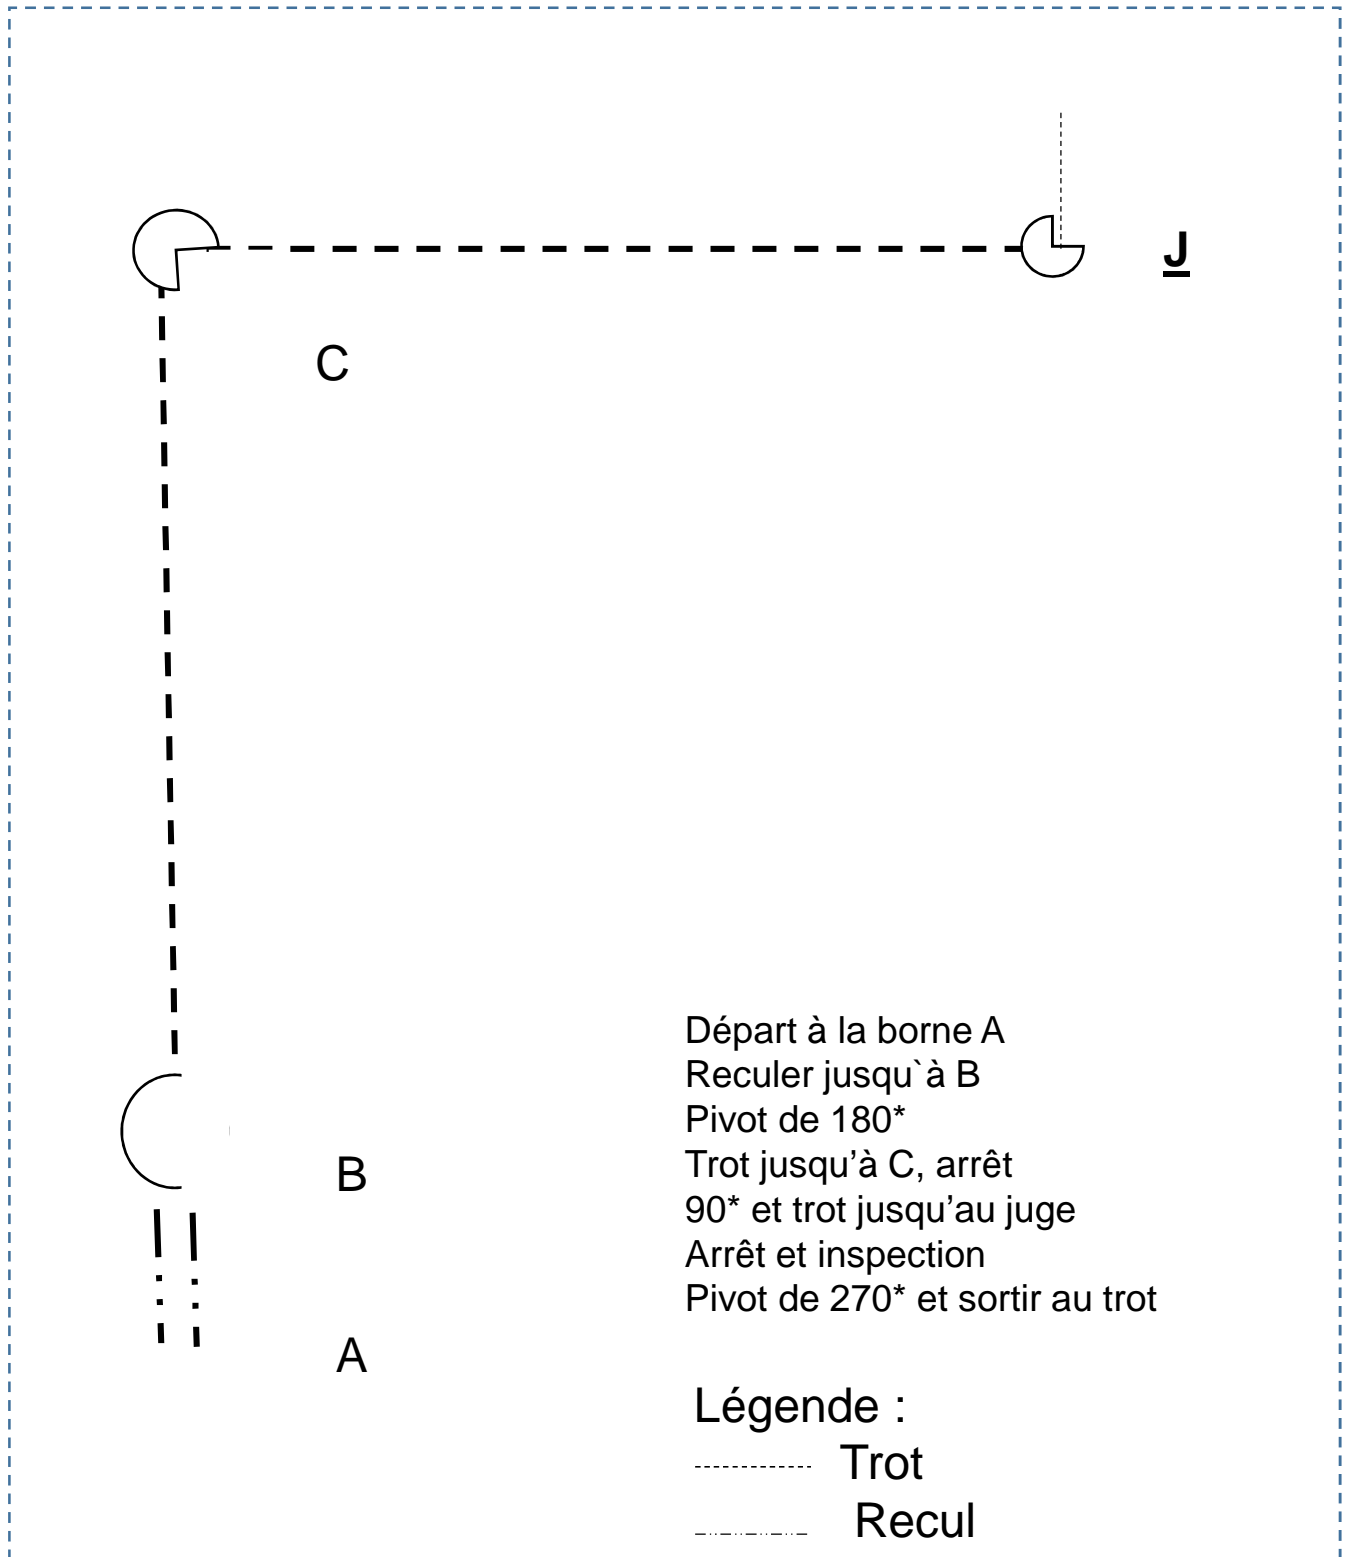

ARPL  
Présentation au licou  
13 ans -

Départ au trot à la borne A  
Arrêt à B et reculer de 4 pas  
Pivot de 90°  
Trot jusqu'au juge  
Arrêt et inspection  
Pivot de 270° et sortir au trot

Légende :

----- Trot

----- Recul

Par :  
Hélène Laverdière, juge

ARPL  
Présentation au licou  
Débutant

Par :  
Hélène Laverdière, juge

ARPL  
Présentation au licou  
14-18 ans, Adulte et Omnium

Pivot de 270\* à la borne A  
Trot jusqu'à B  
À B, pivot 450\*  
Trot jusqu'au juge  
Arrêt et inspection  
Pivot de 630\* et sortir au trot

Légende :

----- Trot

----- Recul

Par :  
Hélène Laverdière, juge