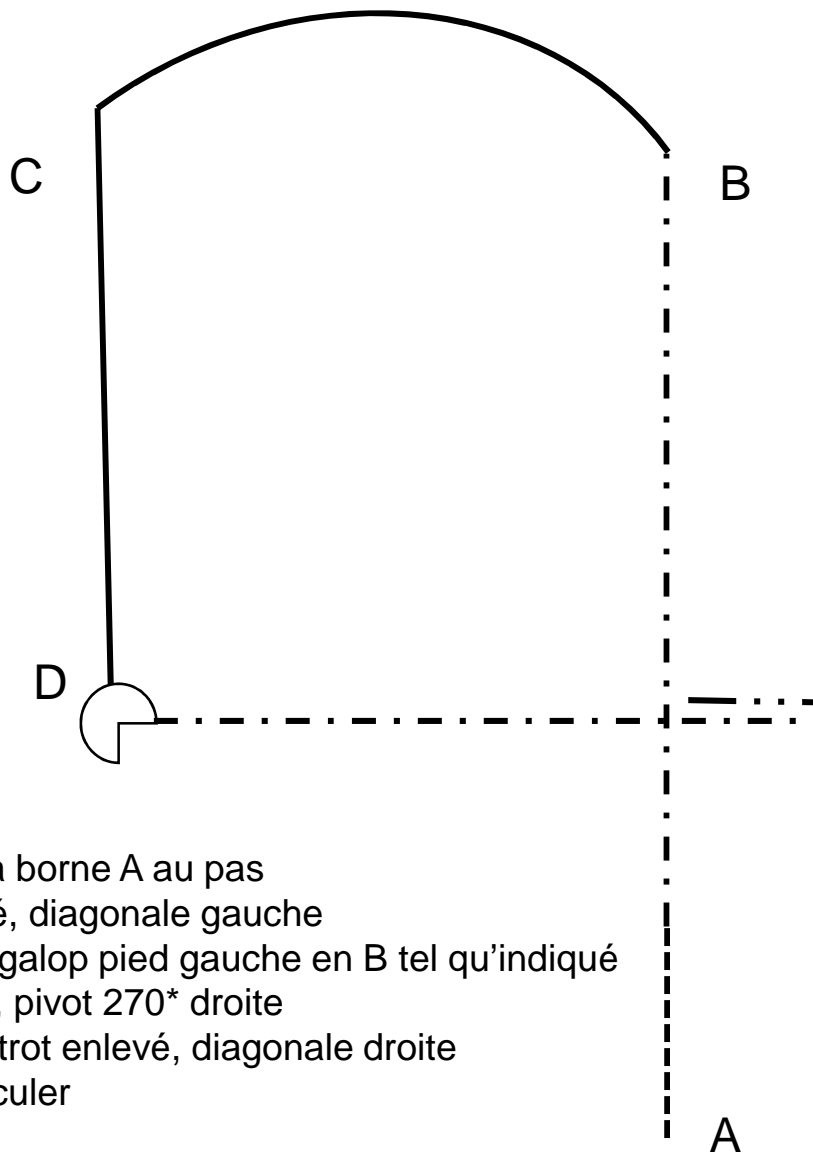

ARPL
Équitation Classique
Omnium

Départ à la borne A au pas
Trot enlevé, diagonale gauche
Départ au galop pied gauche en B tel qu'indiqué
Arrêt en D, pivot 270* droite
Départ au trot enlevé, diagonale droite
Arrêt et reculer

Légende :

Pas dash-dot
Trot dashed
Trot enlevé dotted
Galop solid
Recul dashed

Par :
Hélène Laverdière, juge